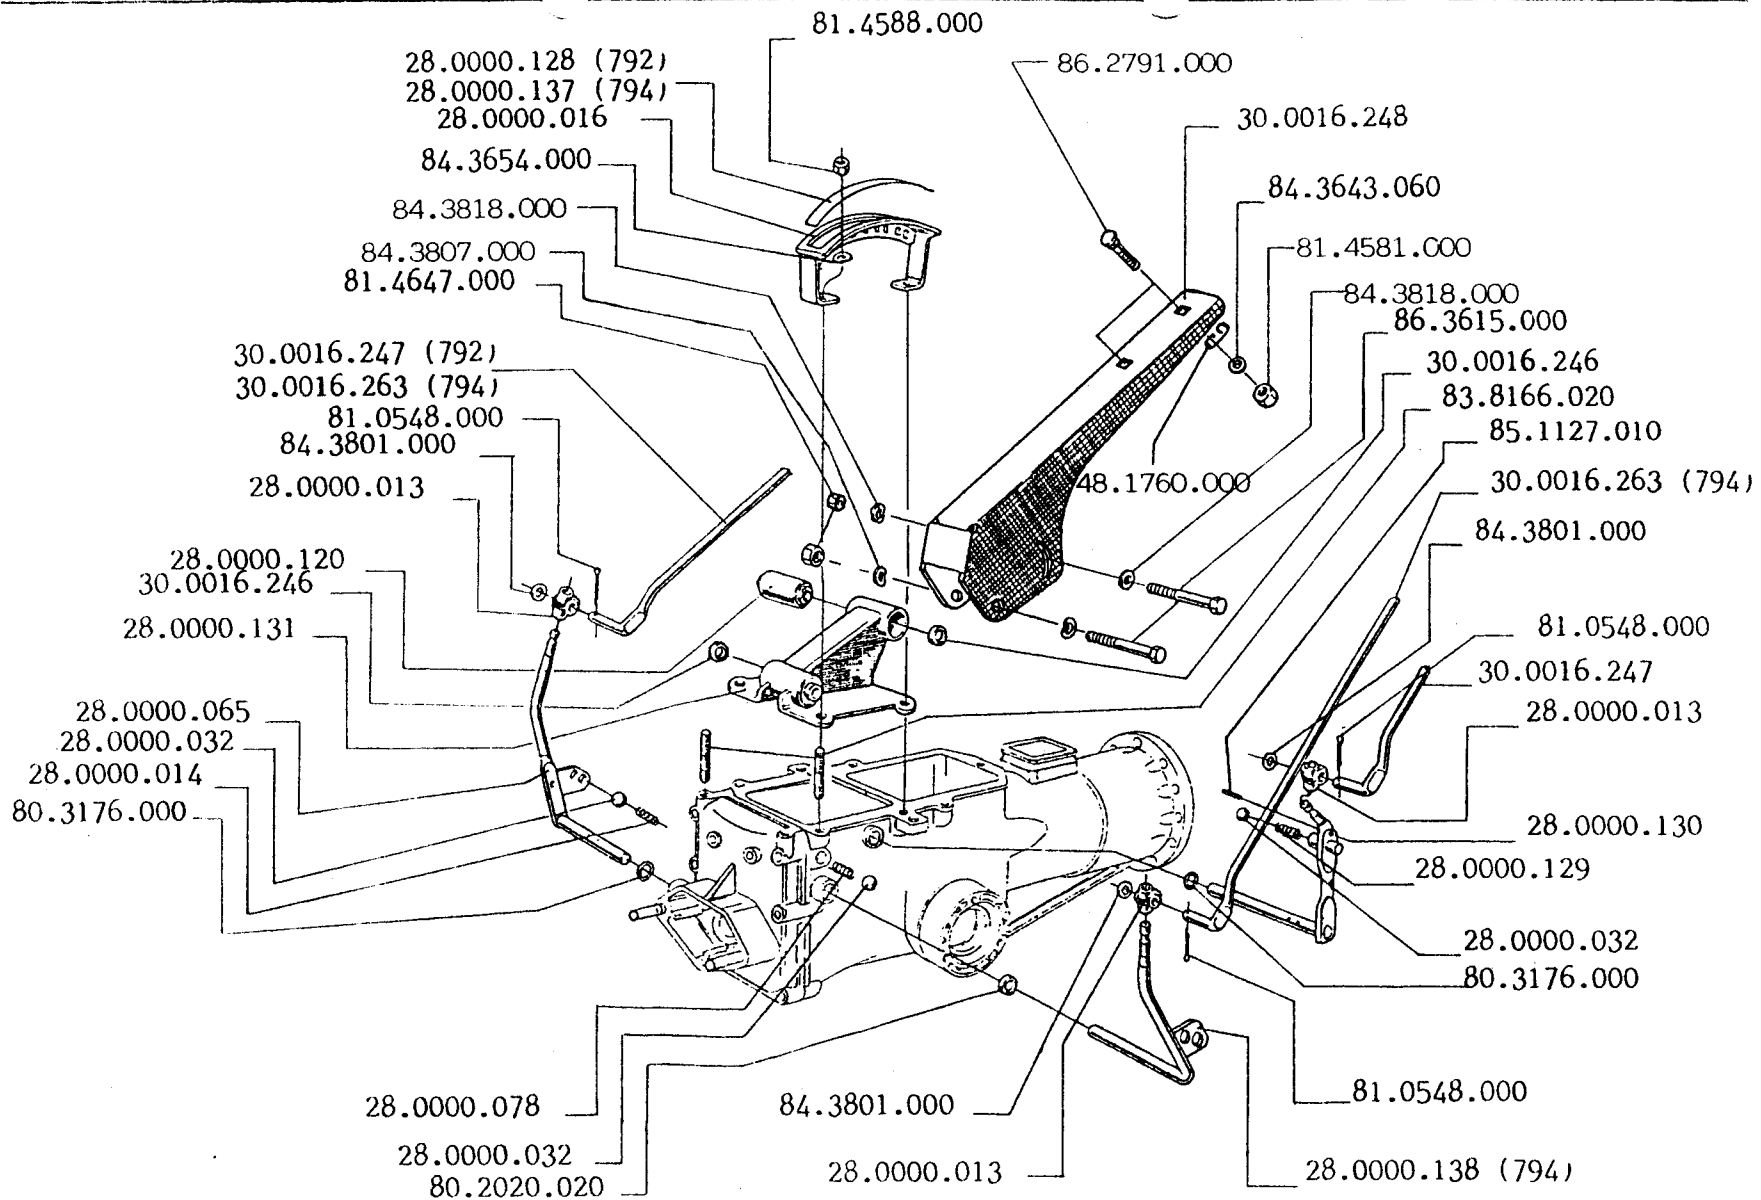

FERRARI

792-794

MANUBRIO
MANILLAR
MANCHERON

MANUBRIO
HANDLEBAR
LENKER

PAGINA
09.00
DATA
- 1 LUG. 1990

FERRARI

792-794

MANUBRIO
 MANILLAR
 MANCHERON

MANUBRIO
 HANDLEBAR
 LENKER

PAGINA
09.BIS
DATA
- 1 LUG. 1990

FERRARI

792-794

MANUBRIO
MANILLAR
MANCHERON

MANUBRIO

MANUBRIO
HANDLEBAR
LENKER

PAGINA
10.00
DATA
= 1 LUG. 1990

BARRA "EUROPA"
 BARRA "EUROPA"
 BARRE "EUROPA"

BARRA "EUROPA"
 CUTTER BAR "EUROPA"
 MAHBALKEN "EUROPA"

PAGINA
24.00
DATA
 - 1 LUG. 1990

FERRARI

792-794

BARRA "EUROPA"
 BARRA "EUROPA"
 BARRE "EUROPA"

BARRA "EUROPA"
 CUTTER BAR "EUROPA"
 MAHBALKEN "EUROPA"