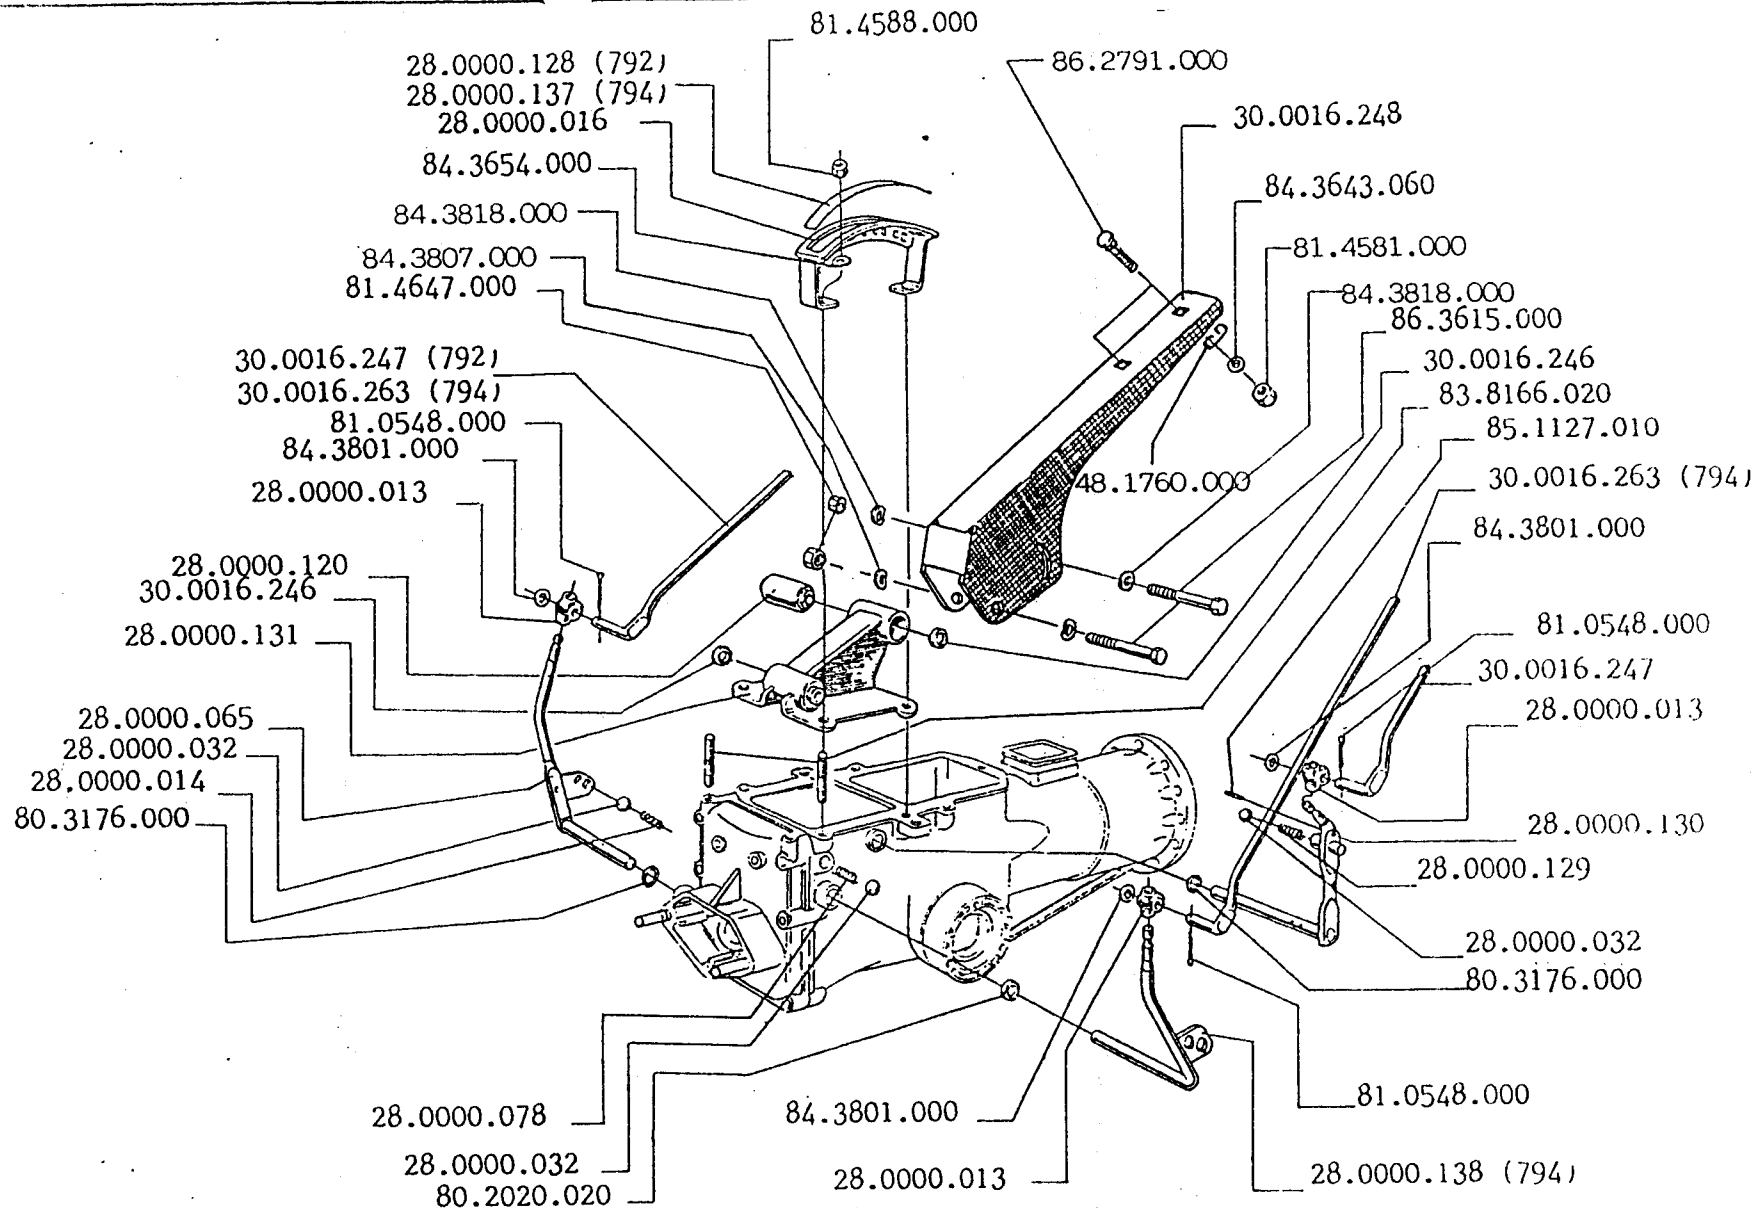

FERRARI

792-794

MANUBRIO
MANILLAR
MANCHERON

MANUBRIO
HANDLEBAR
LENKER

PAGINA
09.00
DATA
- 1 LUG. 1990

FERRARI

792-794

MANUBRIO
 MANILLAR
 MANCHERON

MANUBRIO
 HANDLEBAR
 LENKER

PAGINA
09.BIS
DATA
- 1 LUG. 1990

FERRARI

792-794

MANUBRIO
MANILLAR
MANCHERON

MANUBRIO

MANUBRIO
HANDLEBAR
LENKER

PAGINA
10.00
DATA
= 1 LUG. 1990

FERRARI

792-794

COLUMNA
PLANTON

PIANTONE

STEERING COLUMN
LENKSÄULE

PAGINA
11:00

DATA
1 LUG. 1990

FERRARI

BARRA "EUROPA"
 BARRA "EUROPA"
 BARRE "EUROPA"

BARRA "EUROPA"
 CUTTER BAR "EUROPA"
 MAHBALKEN "EUROPA"

PAGINA
24.00
DATA
 - 1 LUG. 1990

FERRARI

792-794

BARRA "EUROPA"
 BARRA "EUROPA"
 BARRE "EUROPA"

BARRA "EUROPA"
 CUTTER BAR "EUROPA"
 MAHBALKEN "EUROPA"