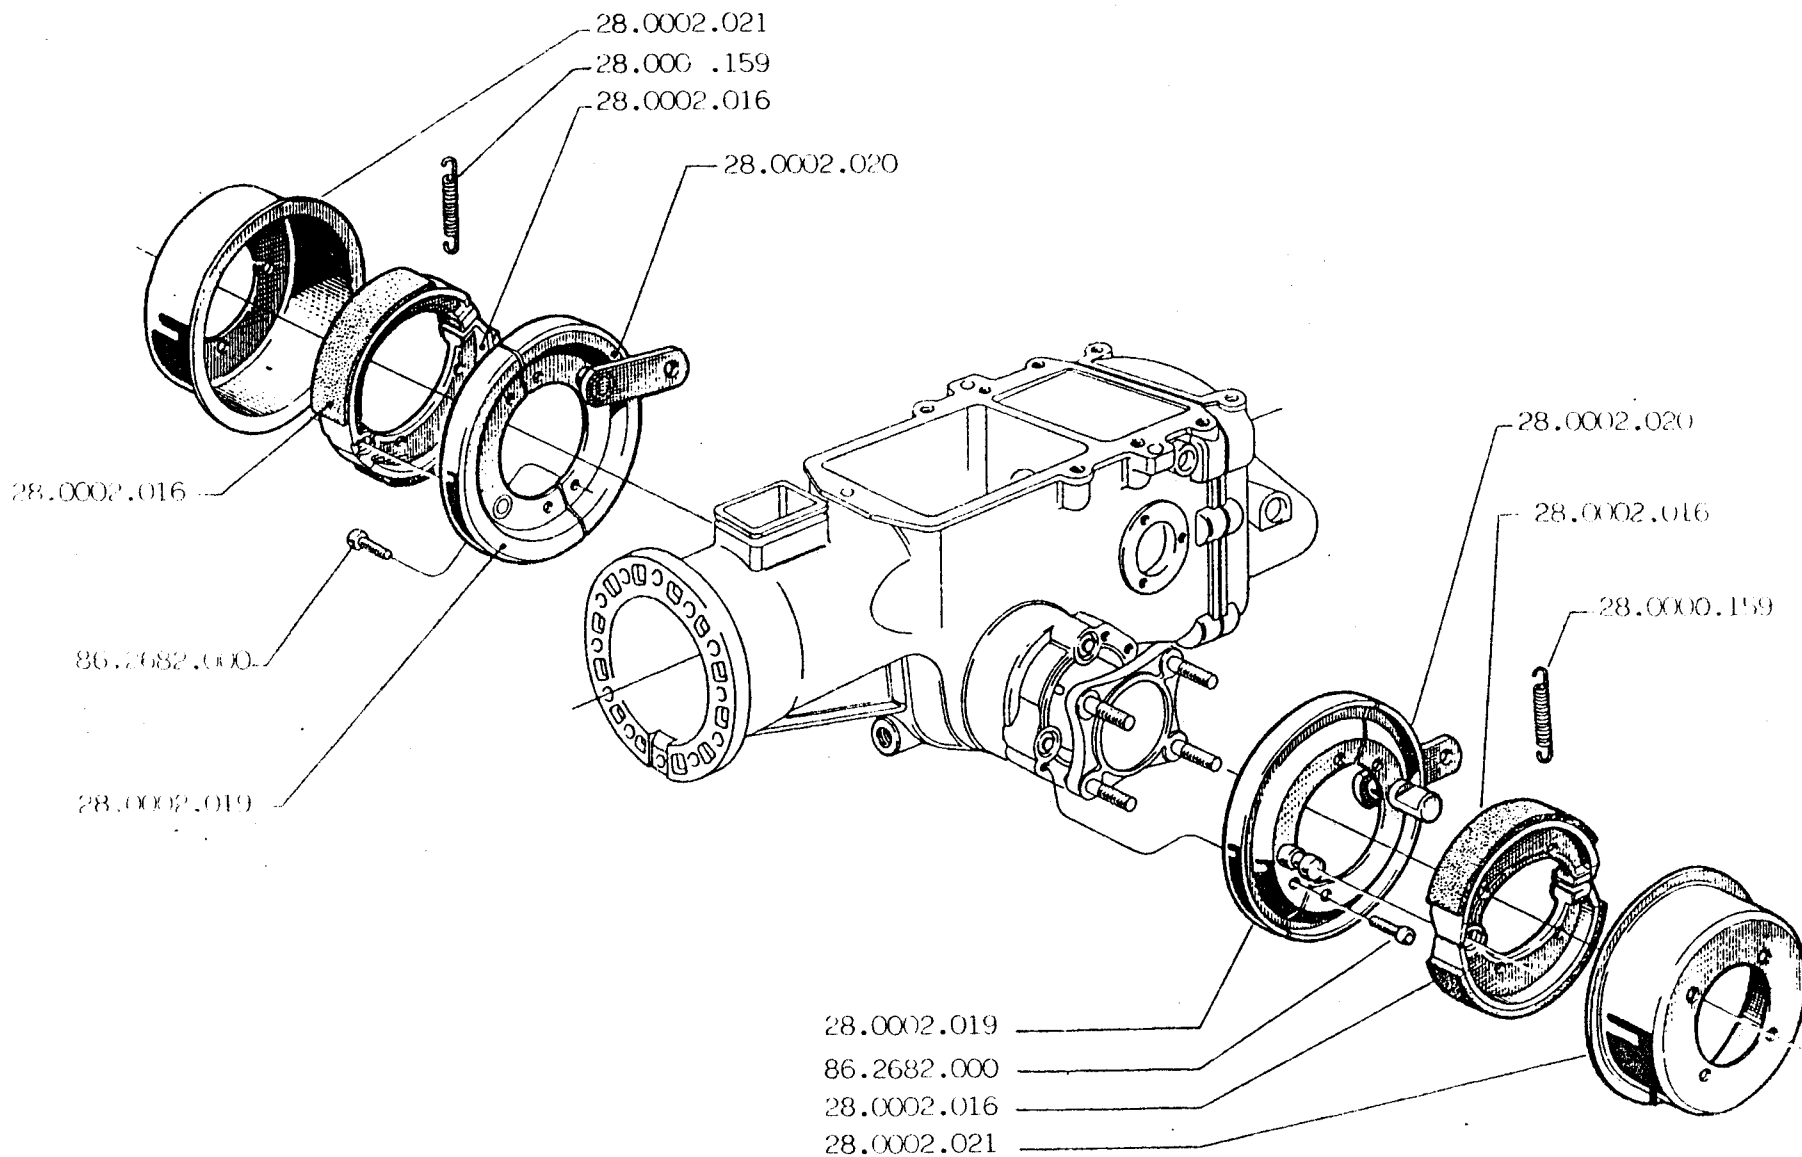

FERRARI

792-794

FRENO
FRENO
FREIN

FREIO
BRAKE
BREMS

PAGINA
13.00
DATA
- 1 LUG. 1990