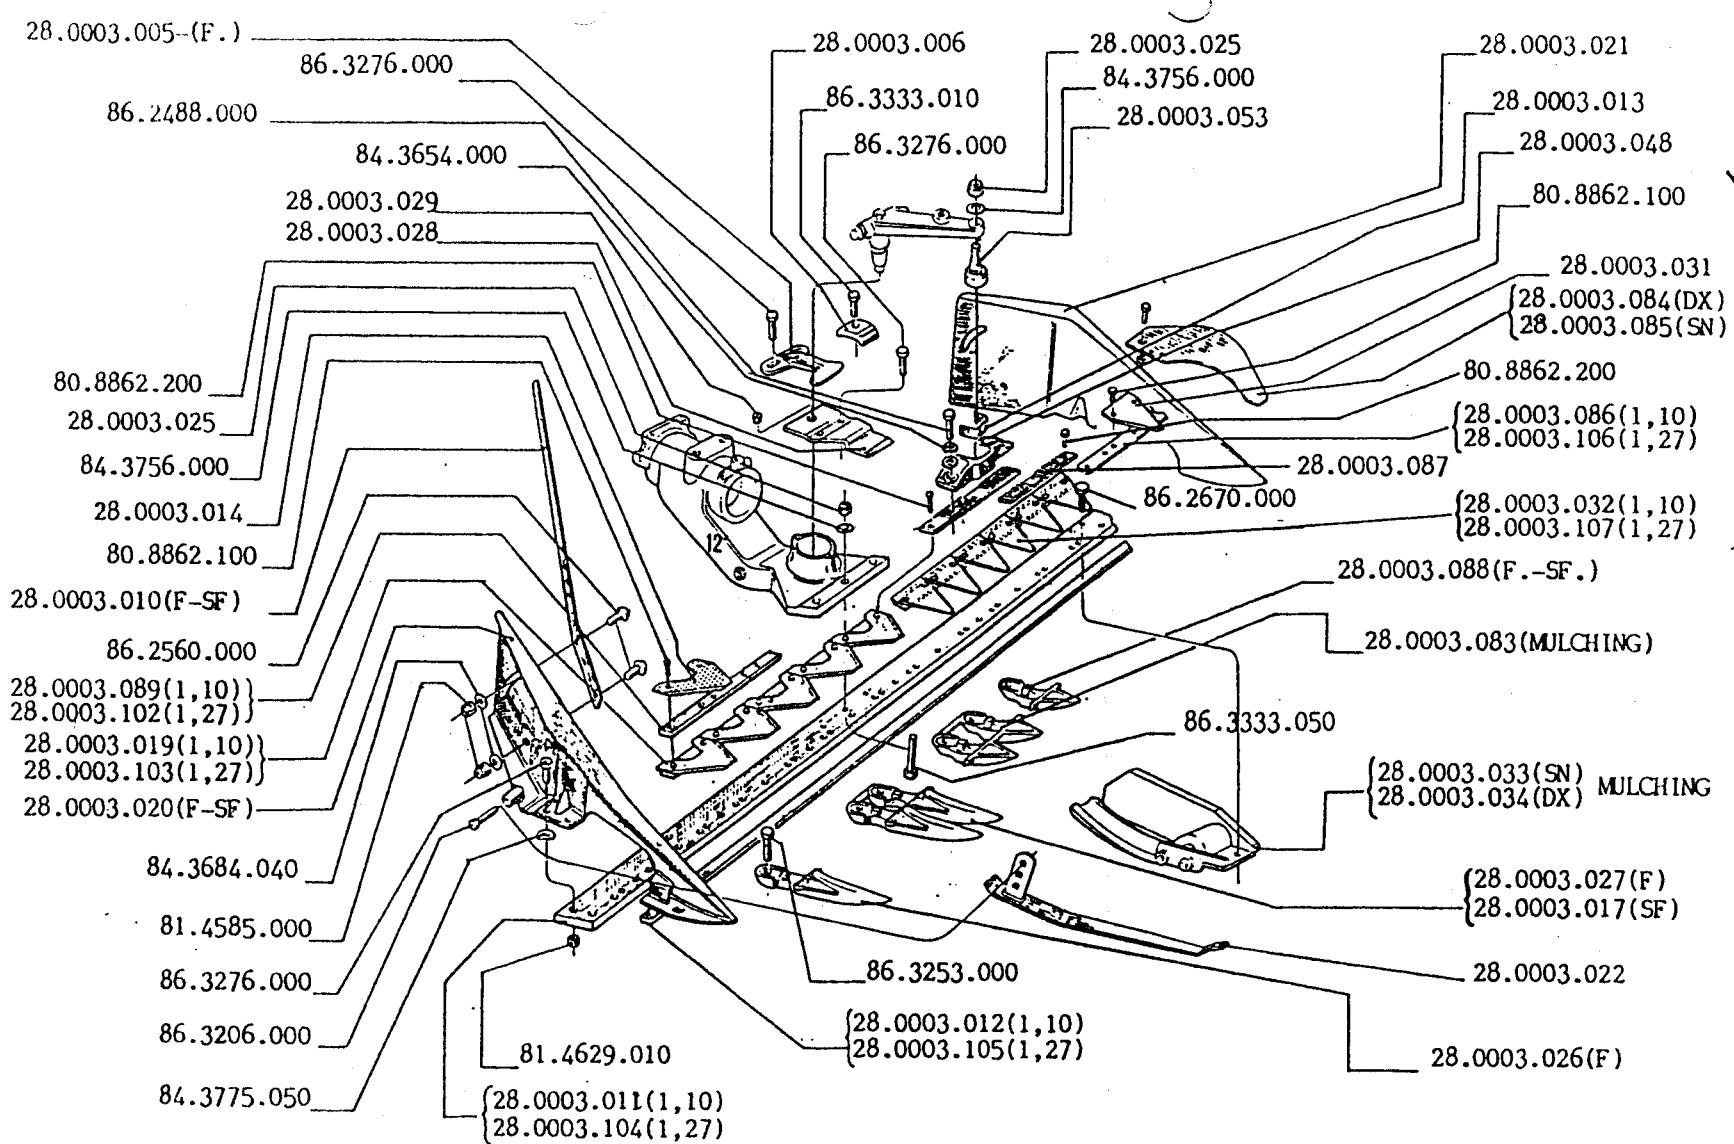

FERRARI

792-794

BARRA CENTRALE
BARRA DE CORTE CENTRAL
BARRE DE COUPE CENTRALE

BARRA CENTRAL
CENTRAL CUTTER BAR
FRONTMAHBALKEN

PAGINA
23.00
DATA
- 1 LUG. 1990