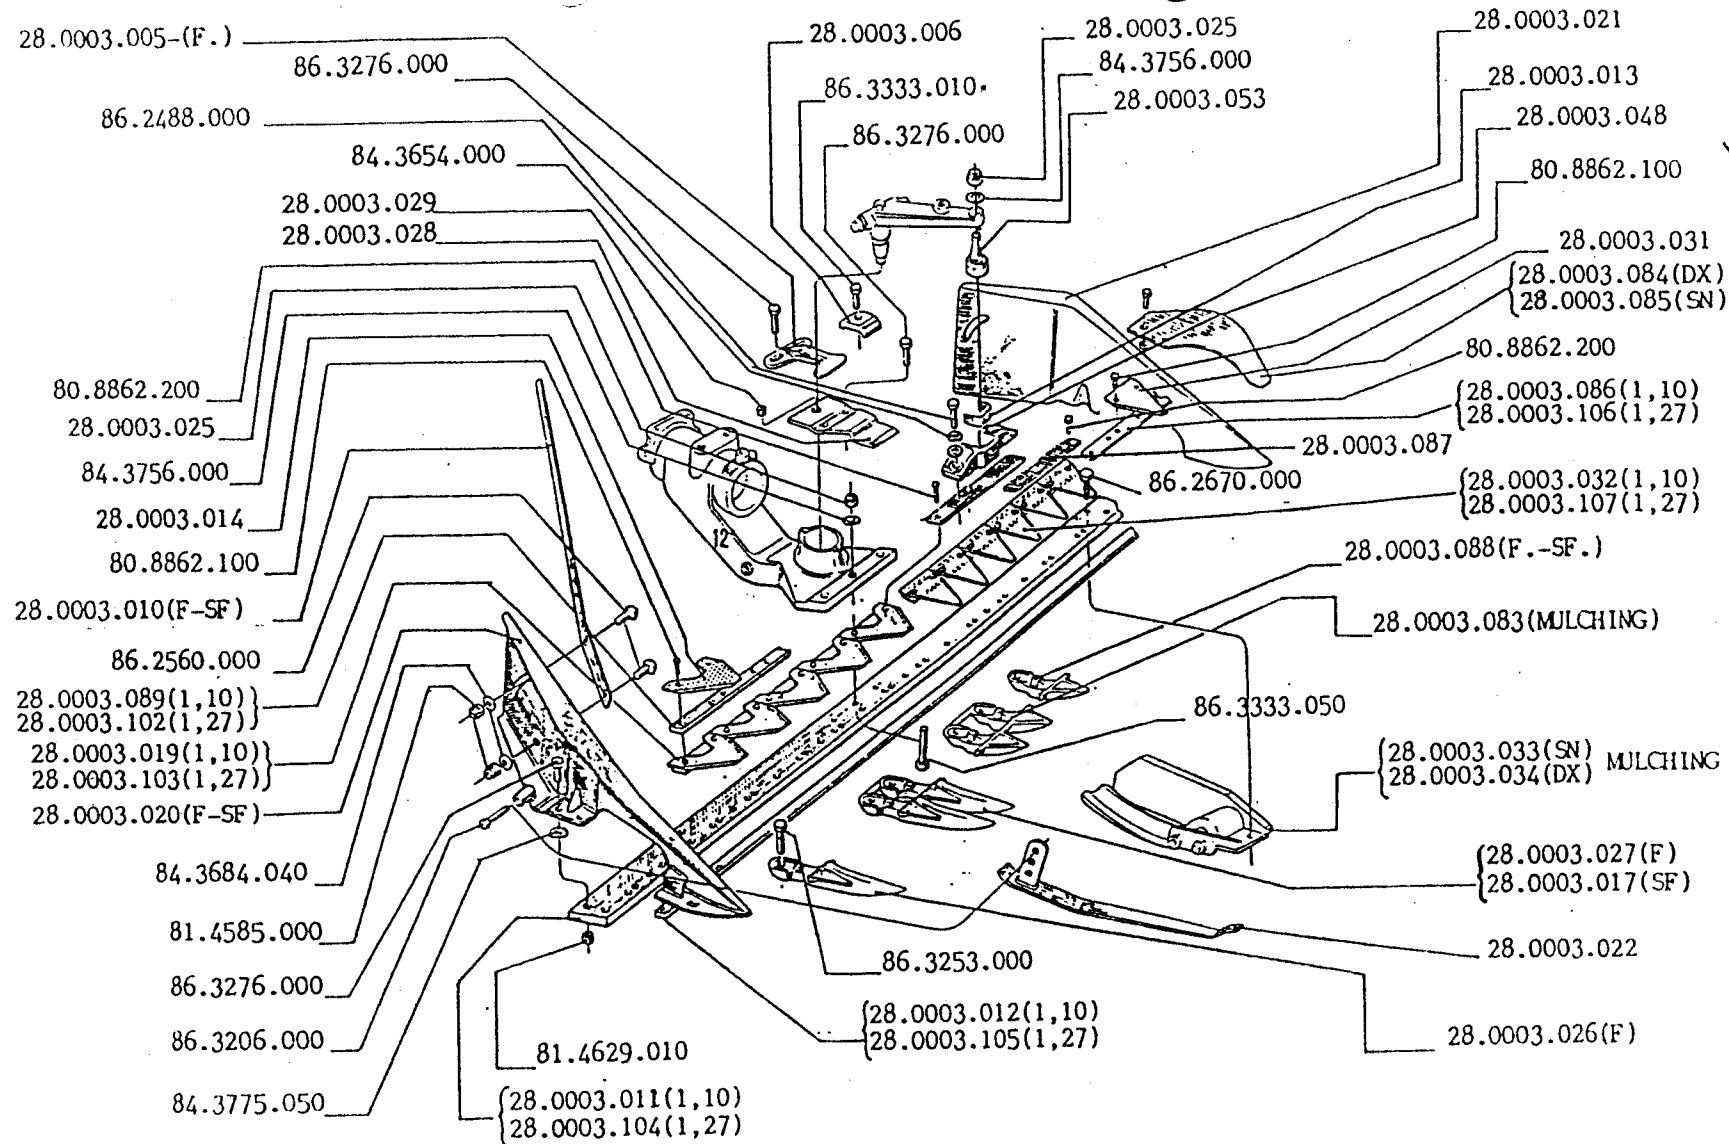

FERRARI

792-794

BARRA CENTRALE
BARRA DE CORTE CENTRAL
BARRE DE COUPE CENTRALE

BARRA CENTRAL
CENTRAL CUTTER BAR
FRONTMAHBALKEN

PAGINA
23.BIS
DATA
- 1 LUG. 1990