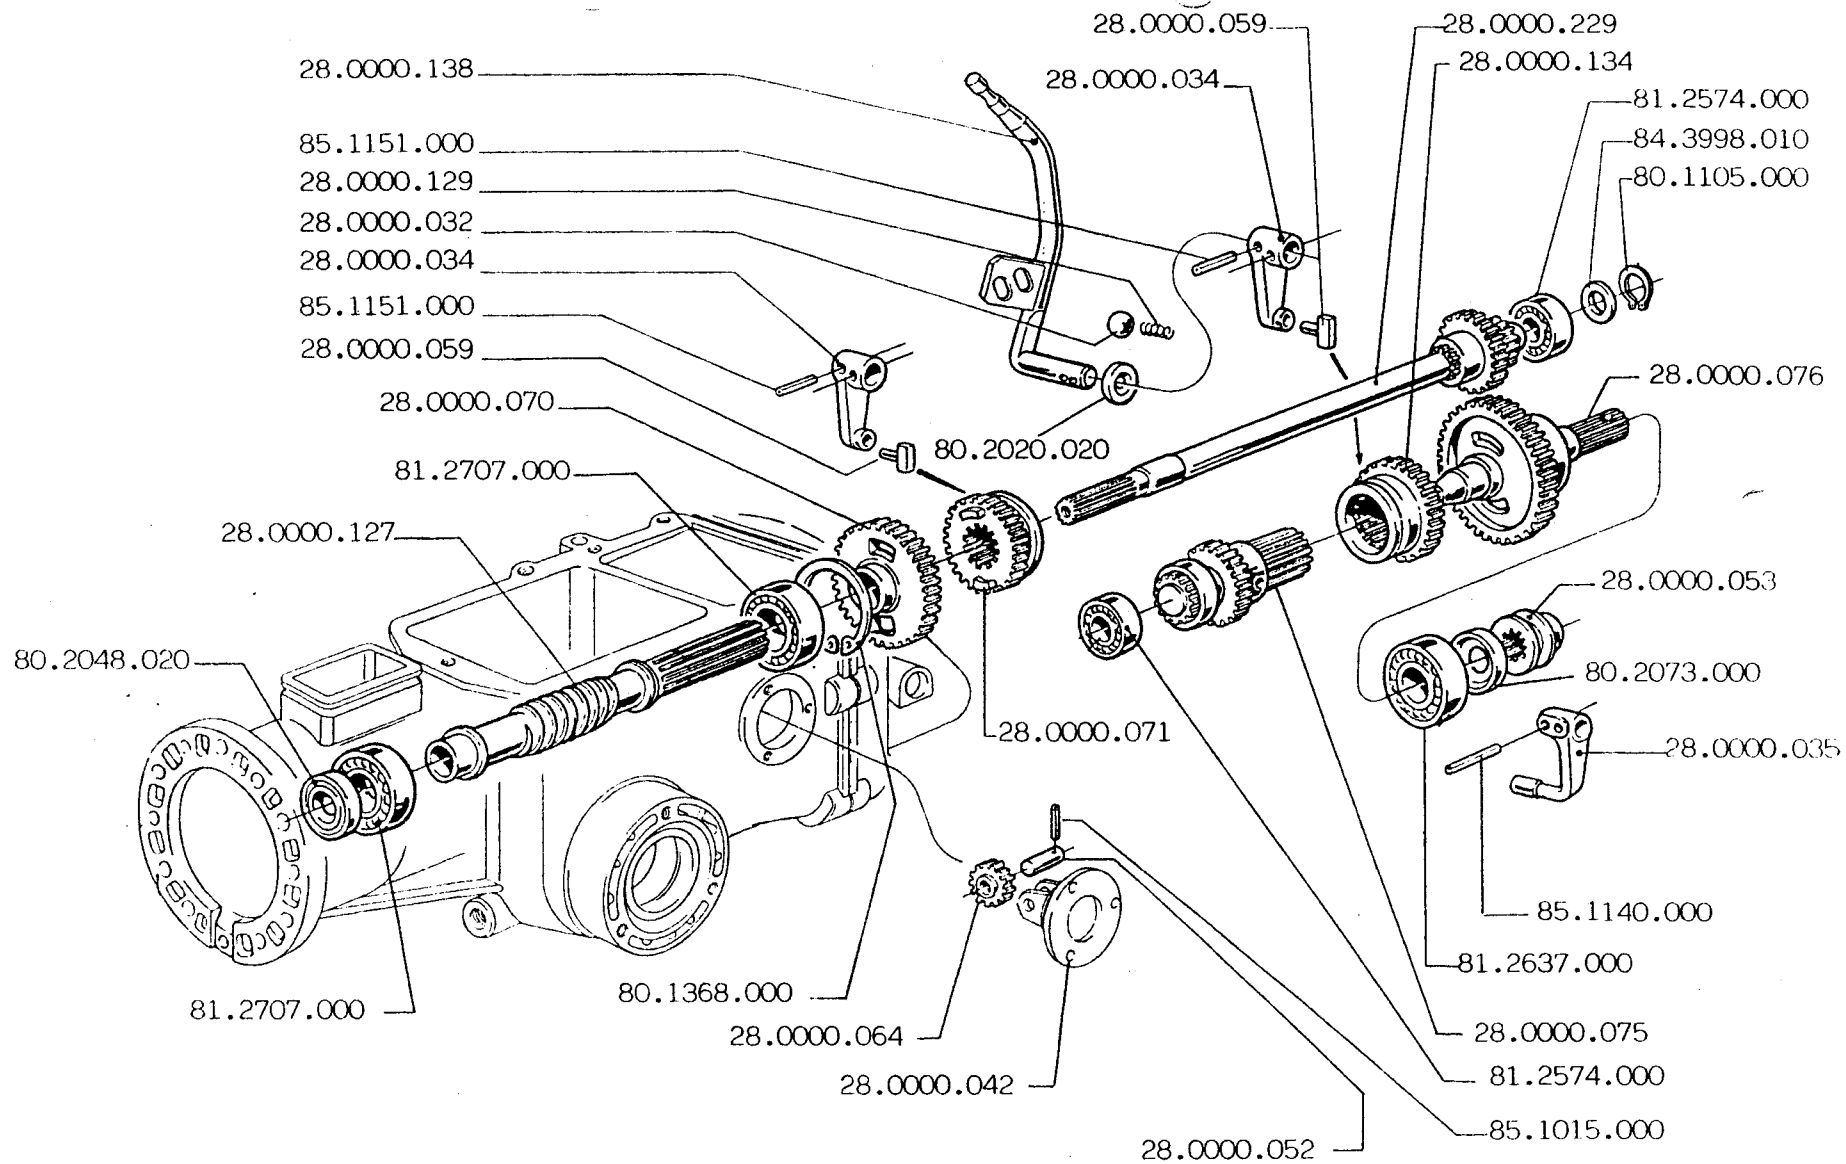

PAGINA
04.BIS
DATA
- 11 LUG. 1990

FERRARI

792

INGRANAGGI CAMBIO
 ENGENAJES
 ENGENAGES

ENGRENAGEM
 GEAR
 ZAHNRADER

PAGINA
05.00
DATA
 - 1^o LUG. 1990

FERRARI

794

INGRANAGGI CAMBIO
 ENGENAJES
 ENGRANAGES

ENGRENAGEM
 GEAR
 ZAHNRADER

PAGINA
06.00
DATA
1 LUG. 1990

FERRARI

792-

ASSE RUOTA
EJE RUEDAS
ESSIEU ROUES

AXIS RODA
WHEEL AXLE
RADACHSE

1/01
PAGINA
07.00
DATA
= 1 LUG. 1990

FERRARI

792-794

MANUBRIO
MANILLAR
MANCHERON

MANUBRIO
HANDLEBAR
LENKER

PAGINA
09.00
DATA
- 1 LUG. 1990

FERRARI

792-794

MANUBRIO
 MANILLAR
 MANCHERON

BARRA "EUROPA"
 BARRA "EUROPA"
 BARRE "EUROPA"

BARRA "EUROPA"
 CUTTER BAR "EUROPA"
 MAHBALKEN "EUROPA"

PAGINA
24.00
DATA
 - 1 LUG. 1990

FERRARI

792-794

BARRA "EUROPA"
 BARRA "EUROPA"
 BARRE "EUROPA"

BARRA "EUROPA"
 CUTTER BAR "EUROPA"
 MAHBALKEN "EUROPA"