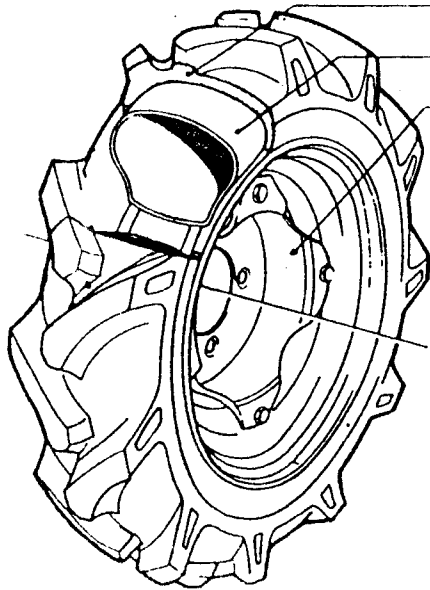

792-794

COLUMNA
PLANTON

PIANTONE

STEERING COLUMN
LENKSAULE

PAGINA
11.B/S
DATA

1 LUG. 1990

1/14

84.8516.000	84.8520.000
84.8809.000	84.8815.000
84.9044.060	84.9044.050
4.00-8	4.0-10