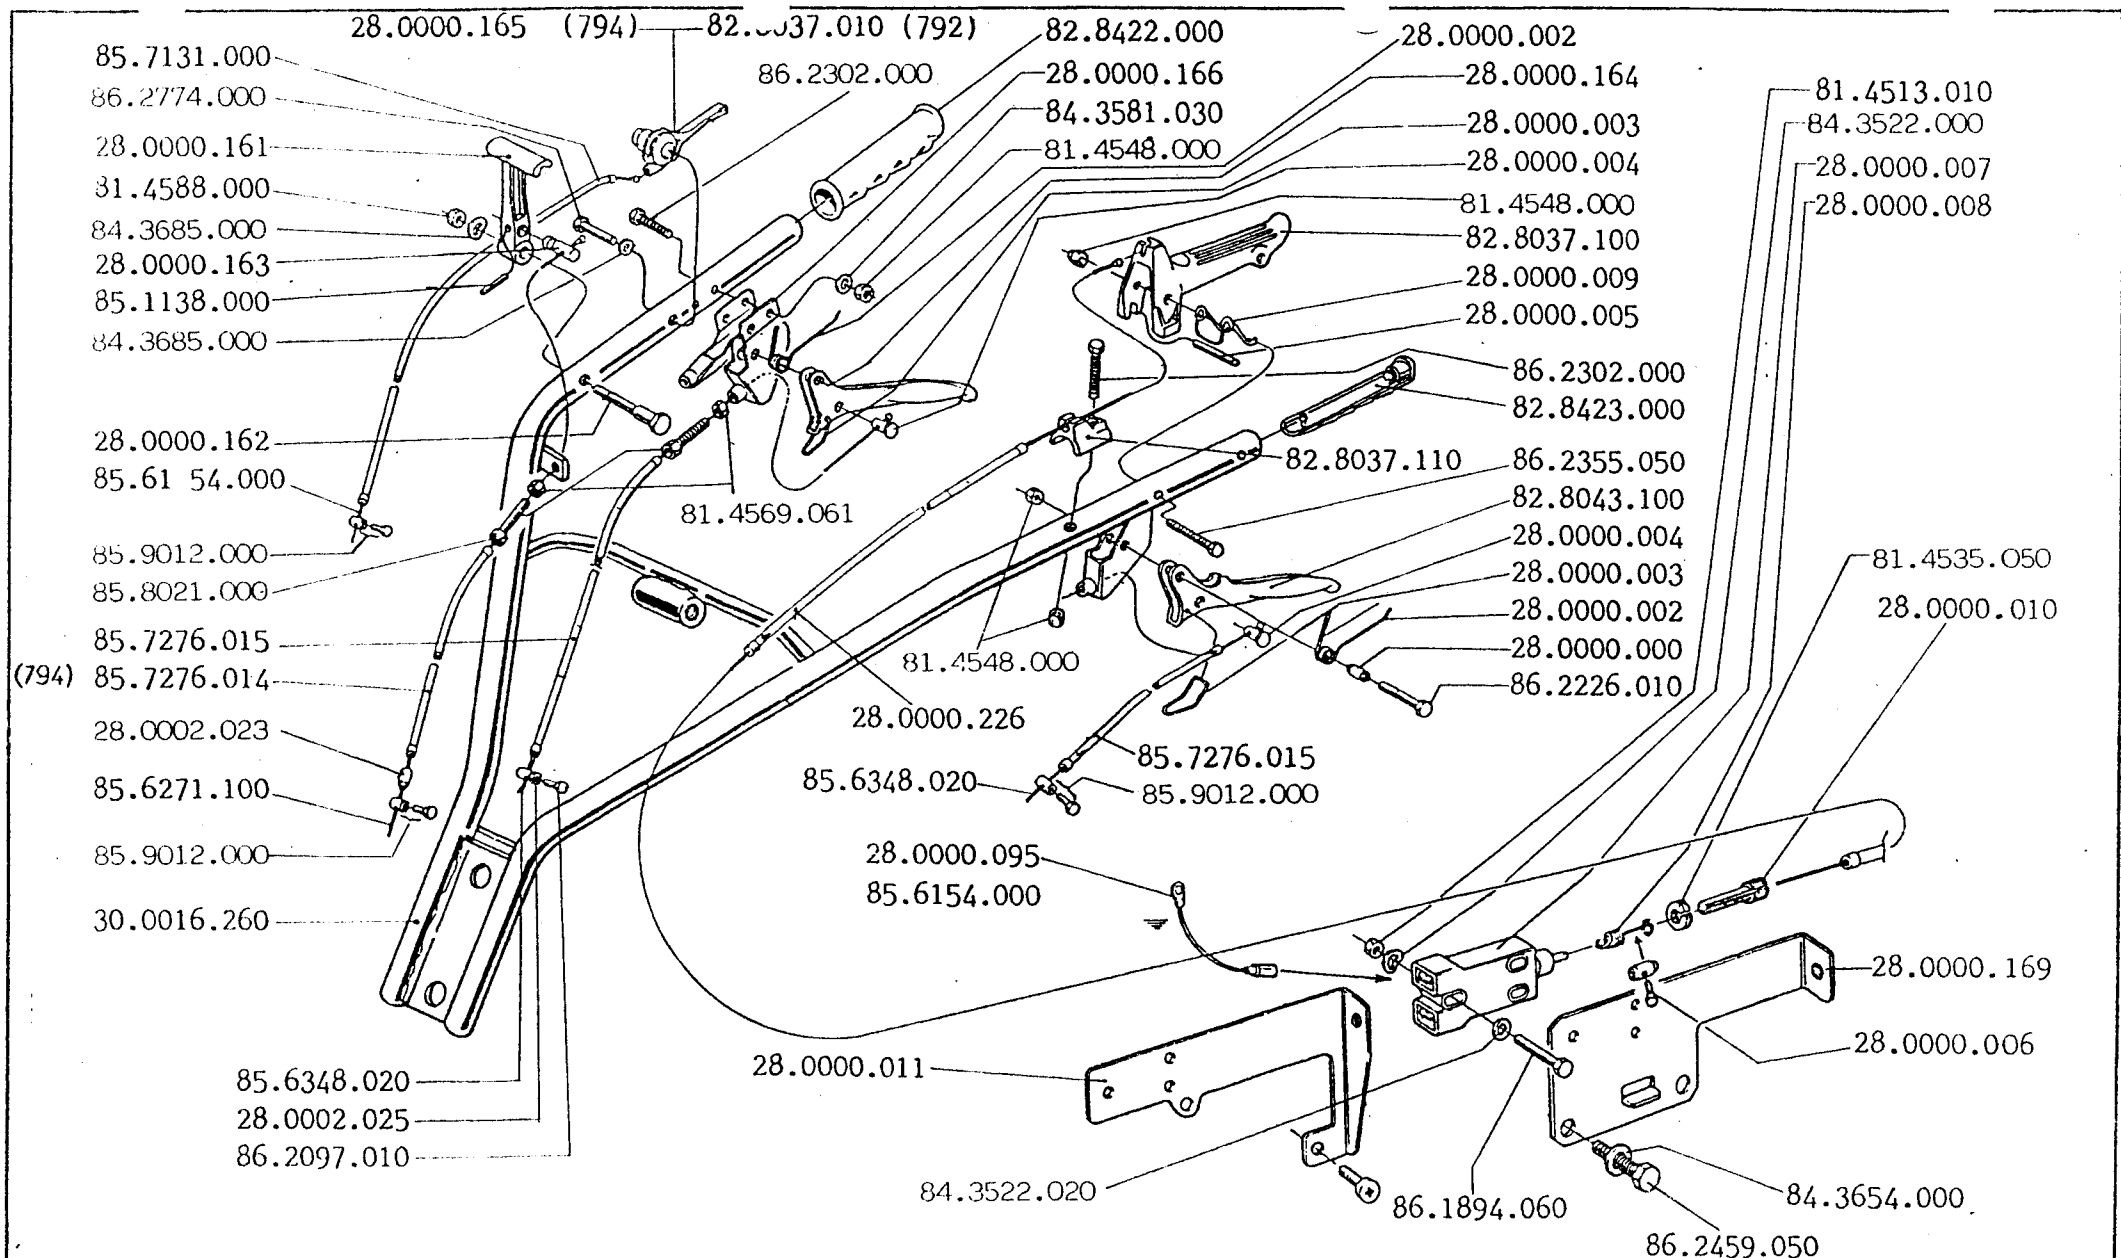

INGRANAGGI CAMBIO
 ENGENAJES
 ENGRANAGES

ENGRENAGEM
 GEAR
 ZAHNRADER

PAGINA
06.00
DATA
1 LUG. 1990

FERRARI

792-

ASSE RUOTA
EJE RUEDAS
ESSIEU ROUES

AXIS RODA
WHEEL AXLE
RADACHSE

1/01
PAGINA
07.00
DATA
= 1 LUG. 1990

FERRARI

792-794

MANUBRIO
MANILLAR
MANCHERON

MANUBRIO
HANDLEBAR
LENKER

PAGINA
09.00
DATA
- 1 LUG. 1990

FERRARI

792-794

MANUBRIO
 MANILLAR
 MANCHERON

MANUBRIO
 HANDLEBAR
 LENKER

PAGINA
09.BIS
DATA
- 1 LUG. 1990

FERRARI

792-794

MANUBRIO
MANILLAR
MANCHERON

MANUBRIO

MANUBRIO
HANDLEBAR
LENKER

PAGINA
10.00
DATA
= 1 LUG. 1990

BARRA "EUROPA"
 BARRA "EUROPA"
 BARRE "EUROPA"

BARRA "EUROPA"
 CUTTER BAR "EUROPA"
 MAHBALKEN "EUROPA"

PAGINA
24.00
DATA
 - 1 LUG. 1990

FERRARI

792-794

BARRA "EUROPA"
 BARRA "EUROPA"
 BARRE "EUROPA"

BARRA "EUROPA"
 CUTTER BAR "EUROPA"
 MAHBALKEN "EUROPA"