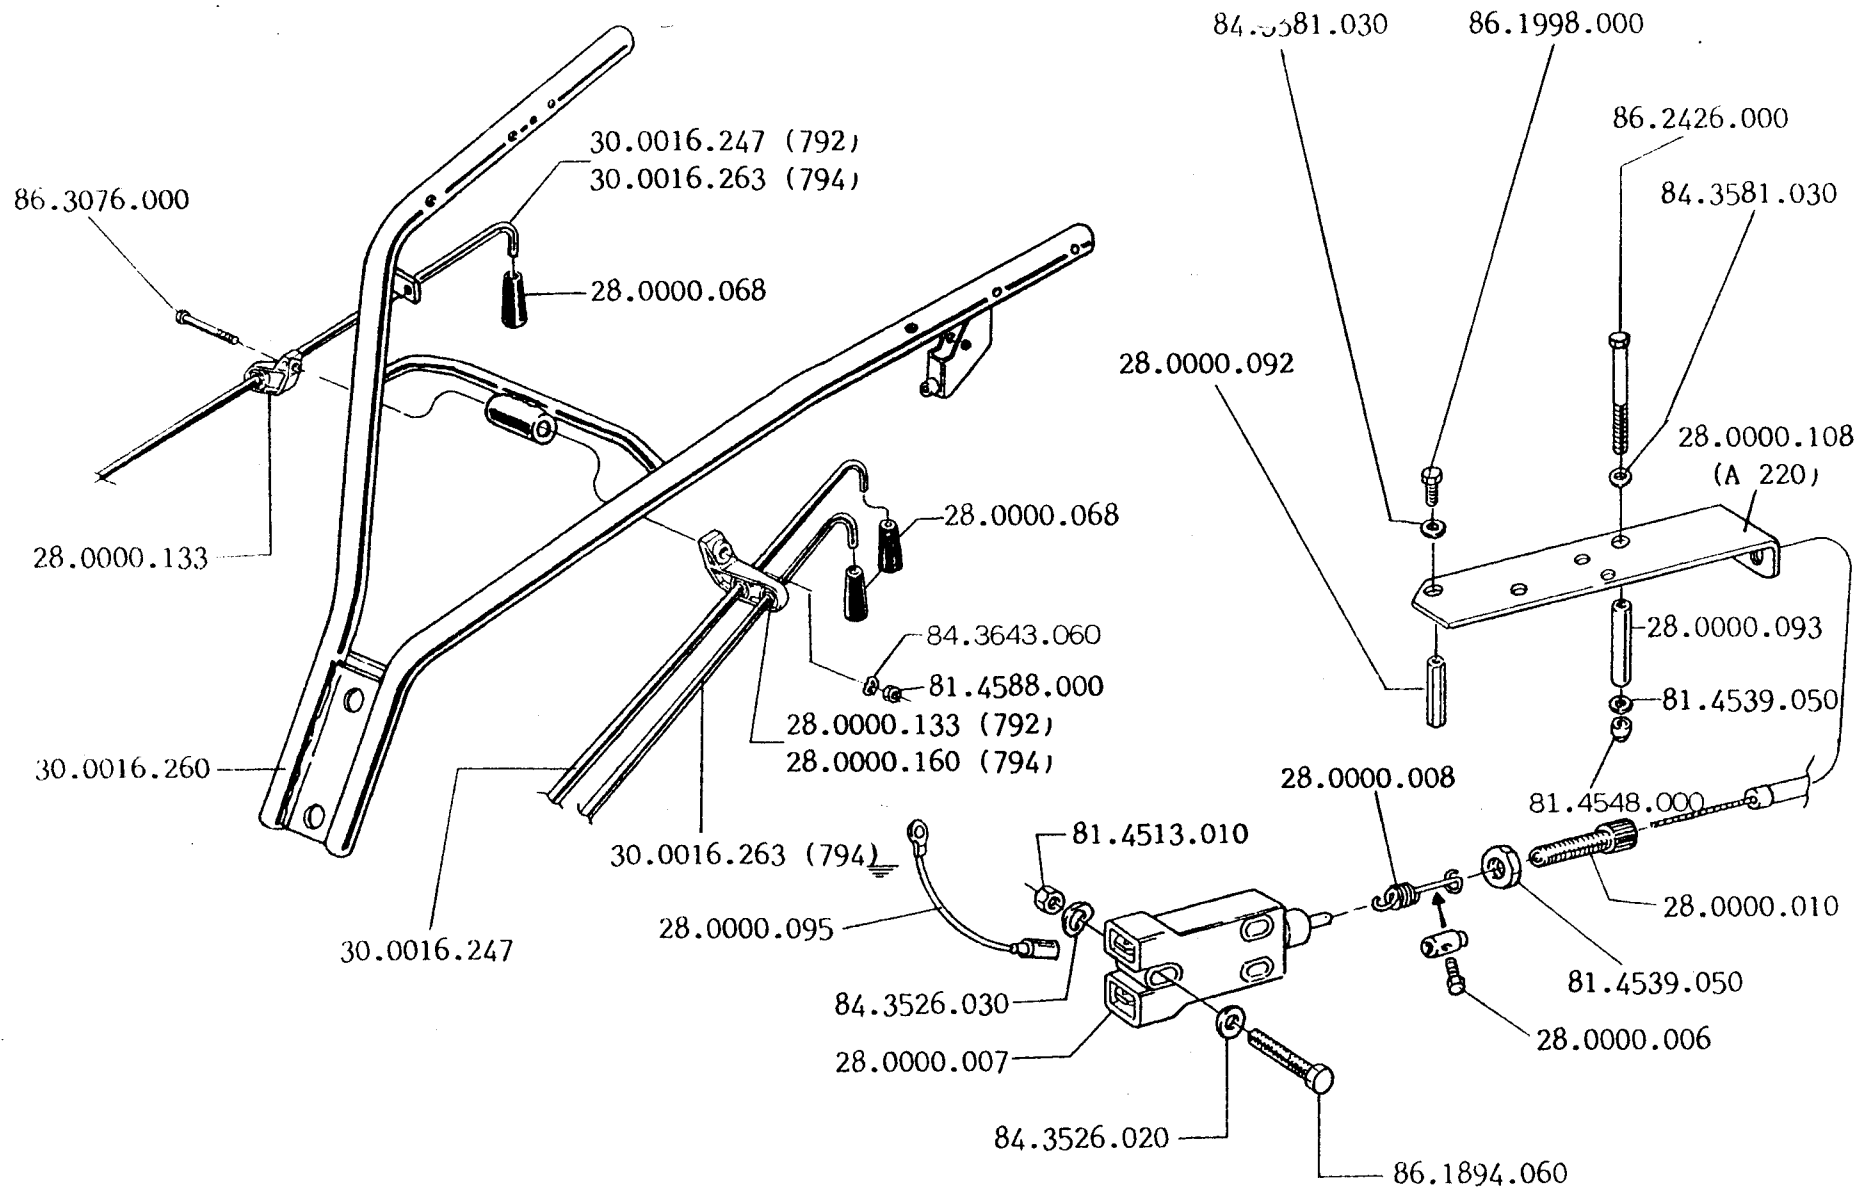

FERRARI

792-794

MANUBRIO
MANILLAR
MANCHERON

MANUBRIO
HANDLEBAR
LENKER

PAGINA
09.00
DATA
- 1 LUG. 1990

FERRARI

792-794

MANUBRIO
 MANILLAR
 MANCHERON

MANUBRIO
 HANDLEBAR
 LENKER

PAGINA
09.BIS
DATA
- 1 LUG. 1990

FERRARI

792-794

MANUBRIO
MANILLAR
MANCHERON

MANUBRIO

MANUBRIO
HANDLEBAR
LENKER

PAGINA
10.00
DATA
= 1 LUG. 1990

BARRA "EUROPA"
 BARRA "EUROPA"
 BARRE "EUROPA"

BARRA "EUROPA"
 CUTTER BAR "EUROPA"
 MAHBALKEN "EUROPA"

PAGINA
24.00
DATA
 - 1 LUG. 1990

FERRARI

792-794

BARRA "EUROPA"
 BARRA "EUROPA"
 BARRE "EUROPA"

BARRA "EUROPA"
 CUTTER BAR "EUROPA"
 MAHBALKEN "EUROPA"