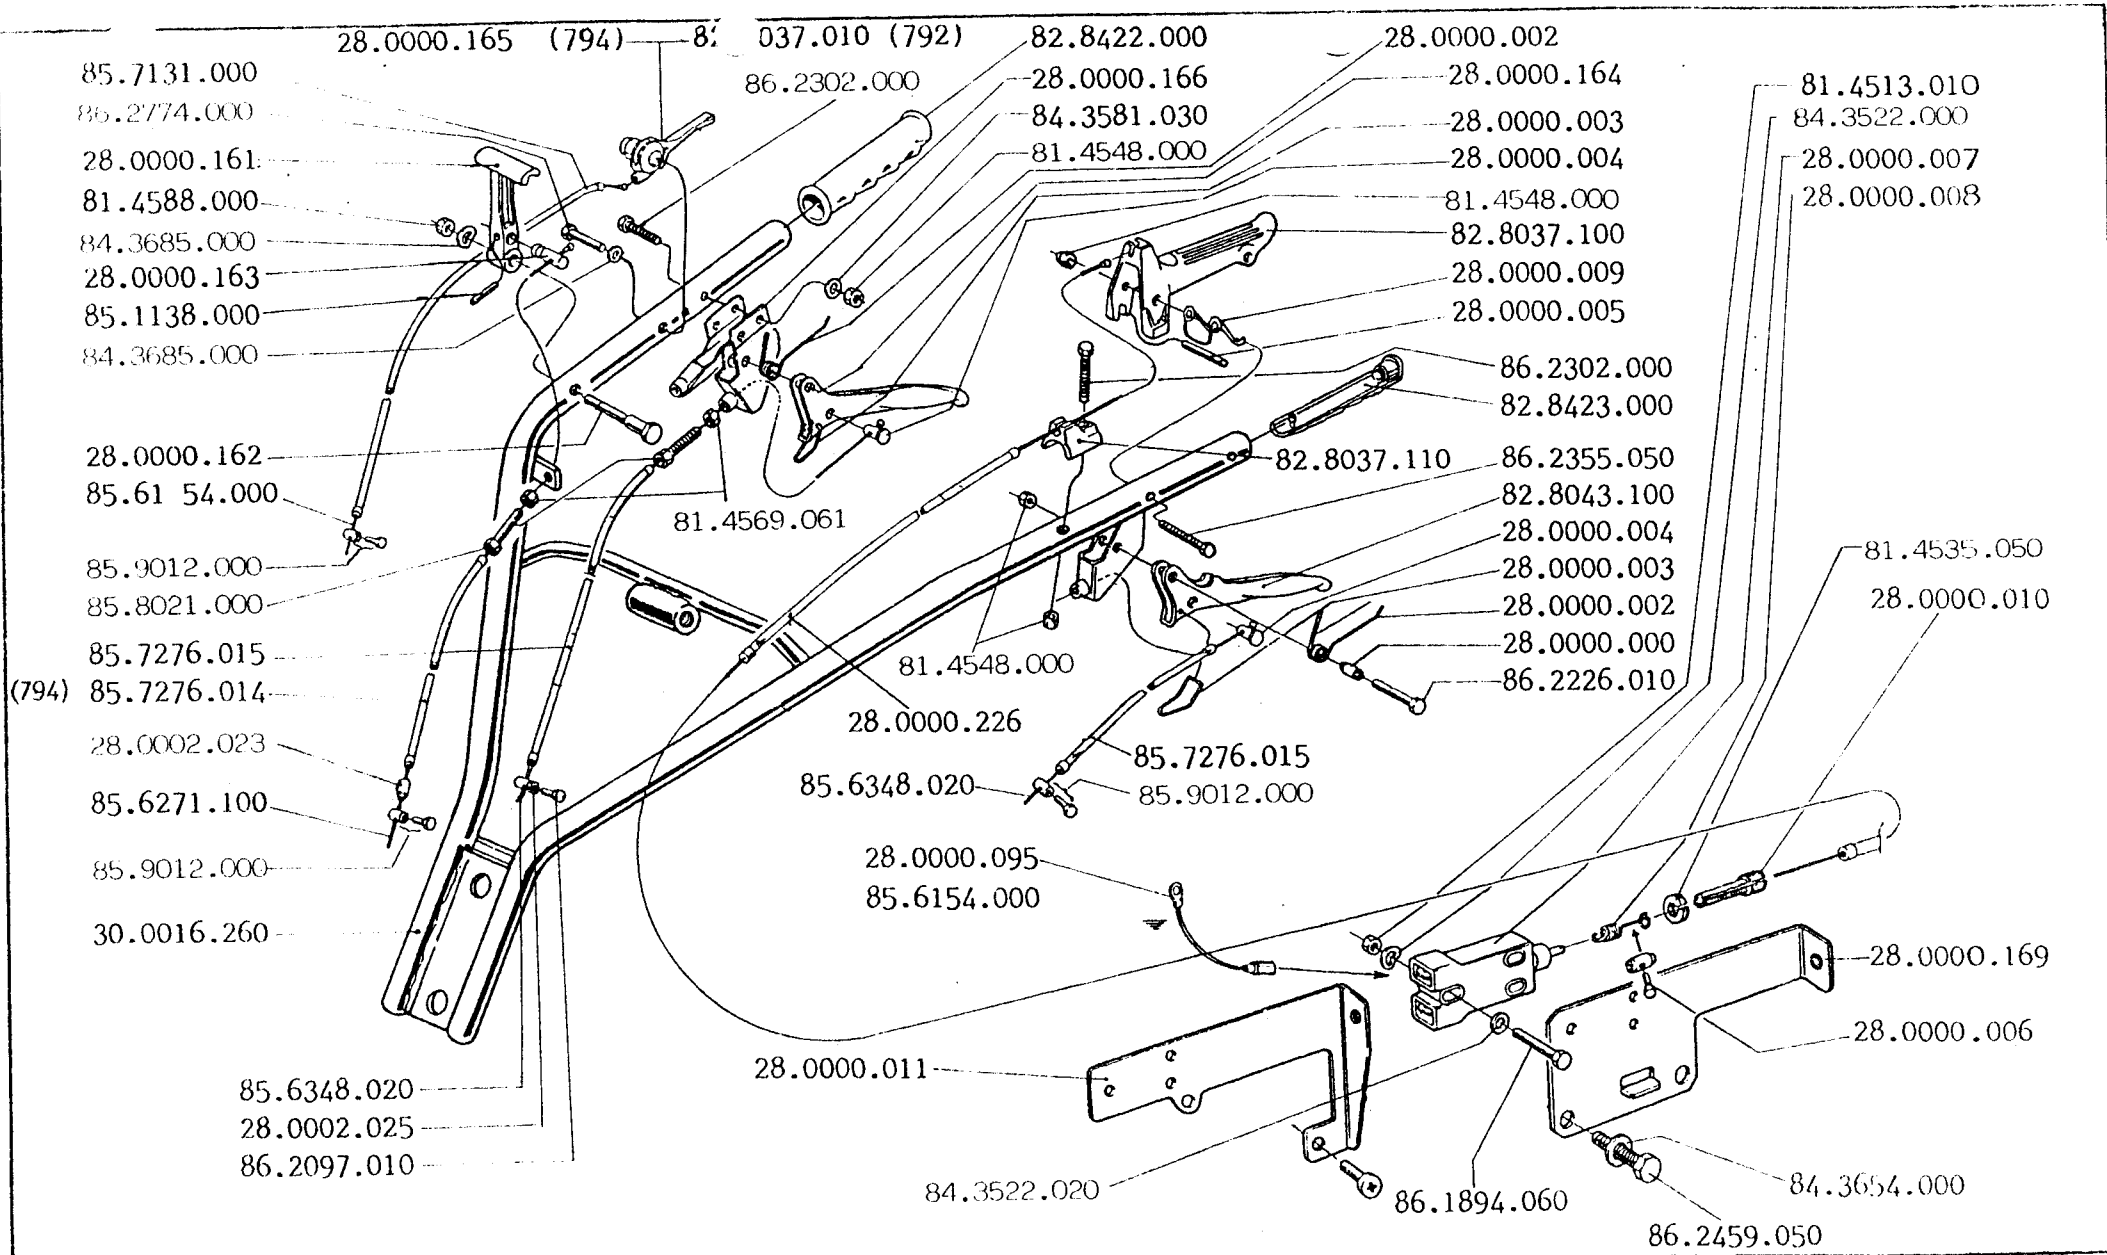

INGRANAGGI CAMBIO
 ENGENAJES
 ENGRANAGES

ENGRENAGEM
 GEAR
 ZAHNRADER

PAGINA
06.00
DATA
1 LUG. 1990

FERRARI

792-

ASSE RUOTA
EJE RUEDAS
ESSIEU ROUES

AXIS RODA
WHEEL AXLE
RADACHSE

1/01
PAGINA
07.00
DATA
= 1 LUG. 1990

FERRARI

792-794

MANUBRIO
MANILLAR
MANCHERON

MANUBRIO
HANDLEBAR
LENKER

PAGINA
09.00
DATA
- 1 LUG. 1990

FERRARI

792-794

MANUBRIO
 MANILLAR
 MANCHERON

MANUBRIO
 HANDLEBAR
 LENKER

PAGINA
09.BIS
DATA
- 1 LUG. 1990

FERRARI

792-794

MANUBRIO
MANILLAR
MANCHERON

MANUBRIO

MANUBRIO
HANDLEBAR
LENKER

PAGINA
10.00
DATA
= 1 LUG. 1990

BARRA "EUROPA"
 BARRA "EUROPA"
 BARRE "EUROPA"

BARRA "EUROPA"
 CUTTER BAR "EUROPA"
 MAHBALKEN "EUROPA"

PAGINA
24.00
DATA
 - 1 LUG. 1990

FERRARI

792-794

BARRA "EUROPA"
 BARRA "EUROPA"
 BARRE "EUROPA"

BARRA "EUROPA"
 CUTTER BAR "EUROPA"
 MAHBALKEN "EUROPA"