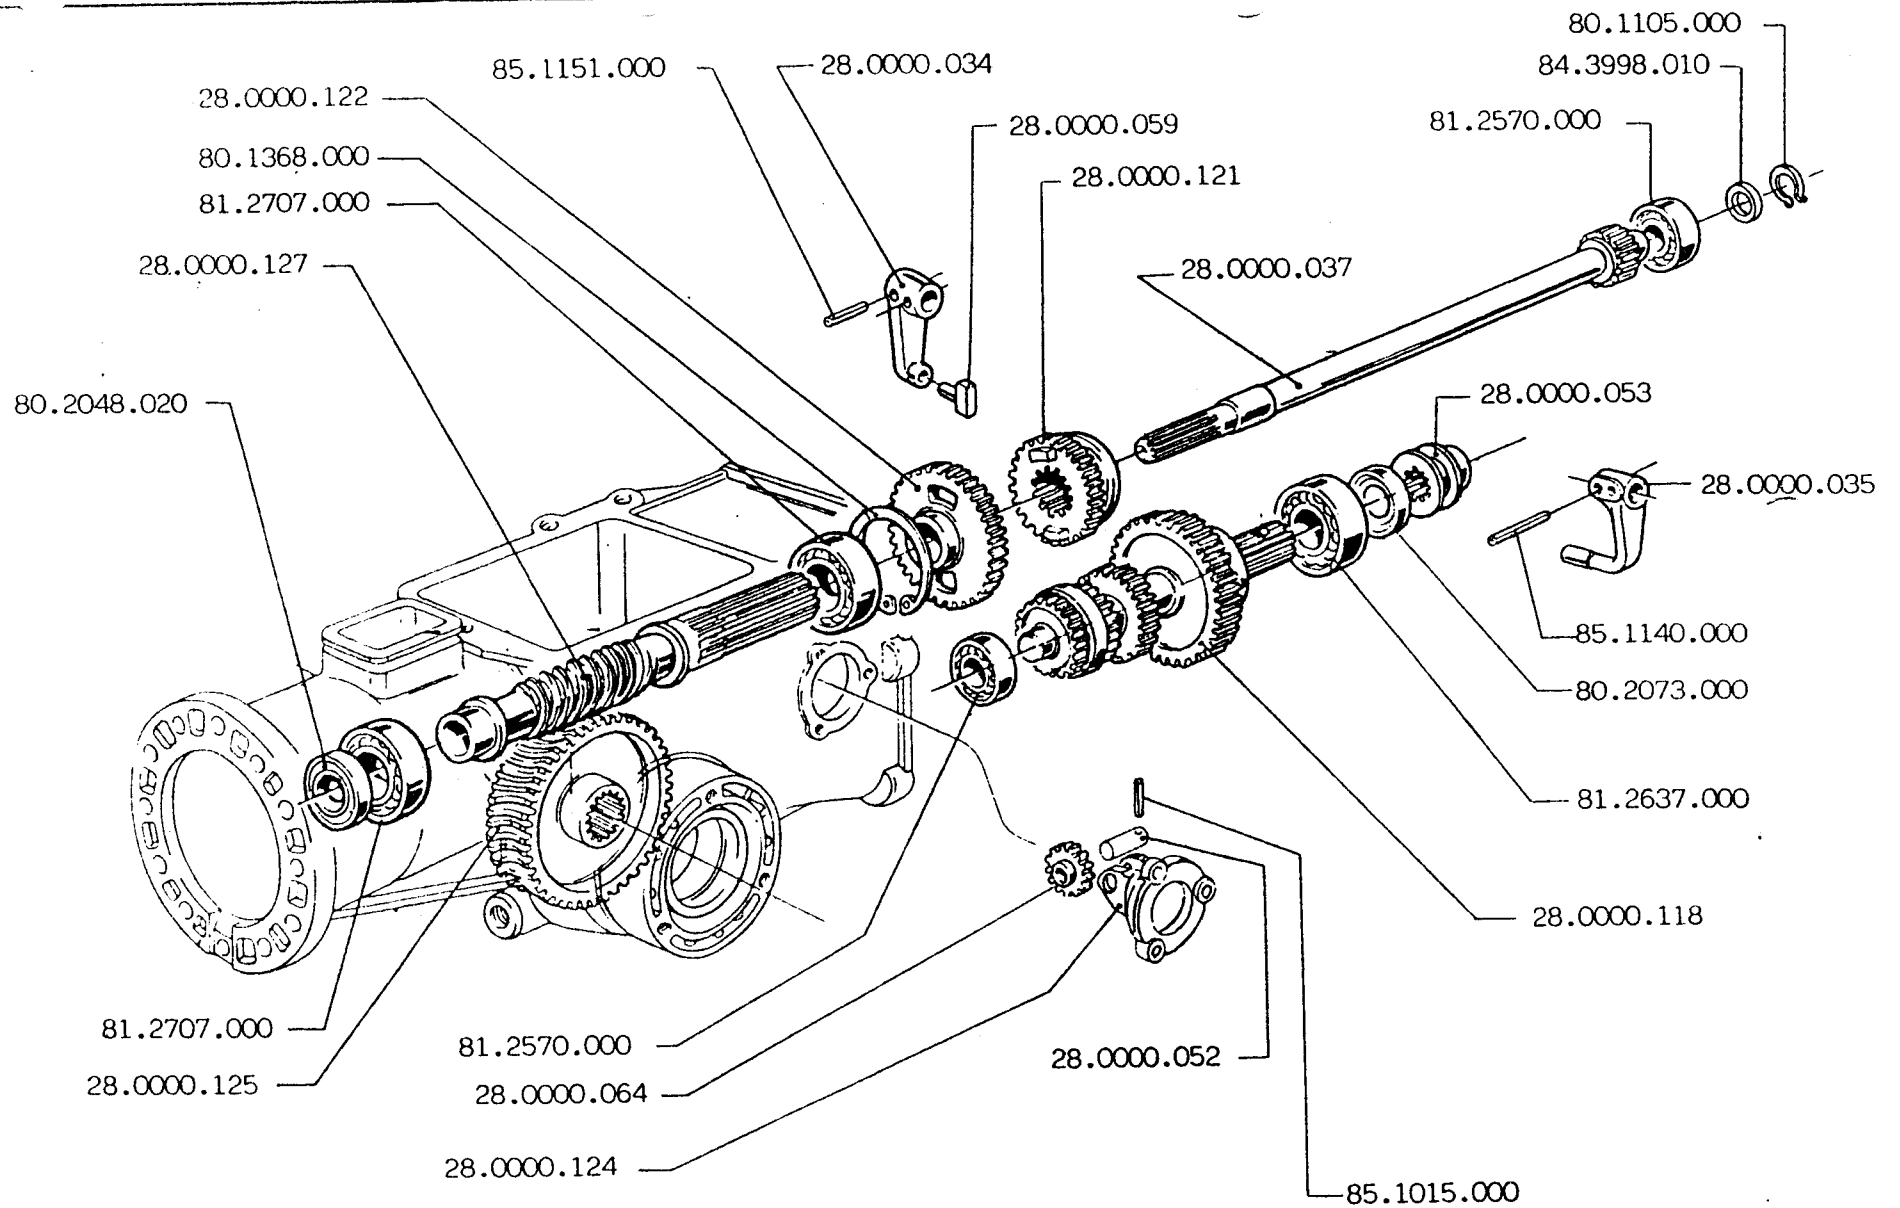

PAGINA
02.00
DATA
 - 1 LUG. 1990

FERRARI

792-794

FRIZIONE
EMBRAGUE
EMBAYAGE

EMBREGEM
CLUTCH
KUPPLUNG

PAGINA
03.00
DATA
- 1 LUG. 1990

FERRARI

792-794

SCATOLA CAMBIO
CAJA DE CAMBIO
BOITE DE VITESSES

CAIXA DE COMANDO
GEARBOX
WECHSELGETRIEBE

PAGINA
04.00
DATA
- 1 LUG. 1990

FERRARI

792-794

SCATOLA CAMBIO
CAJA DE CAMBIO
BOITE DE VITESSES

CAIXA DE COMANDO
GEARBOX
WECHSELGETRIEBE

PAGINA
04.BIS
DATA
- 11 LUG. 1990

FERRARI

792

INGRANAGGI CAMBIO
 ENGENAJES
 ENGENAGES

ENGRENAGEM
 GEAR
 ZAHNRADER

PAGINA
05.00
DATA
 - 1^o LUG. 1990

FERRARI

794